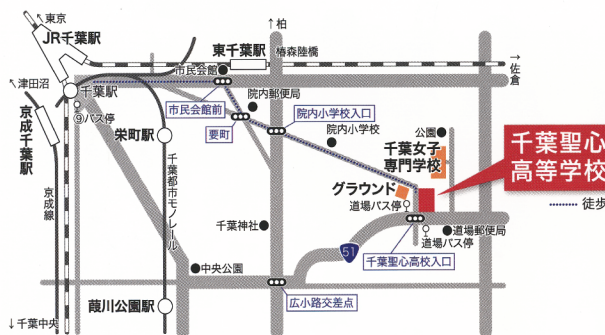

【個別相談会】 10時～12時

- 9/24(日) 文化祭+個別相談会
- 9/30(土) 個別相談会+スクールツアー
- 11/4(土) 個別相談会+スクールツアー
- 11/28(火)～12/1(金) ※平日相談会16時～18時

【Web出願説明会】 9時30分～12時※スクールツアー可

- 12/2(土) PCサポート(ログインから出願迄)

※HP、またはお電話でお申し込みください。
平日 9:00～17:00
担当(鈴木・天本・中野)

Access Map

JR・私鉄利用の場合

- JR千葉駅から徒歩 20分
- 京成千葉駅から徒歩 21分
- JR東千葉駅から徒歩 10分

京成バス利用の場合

JR千葉駅前の9番バス停より「千城台車庫」・「御成台車庫」または「都賀駅」行きに乗車し2つ目の「道場・千葉聖心高校入口」下車。
目前の5階建ての校舎です。