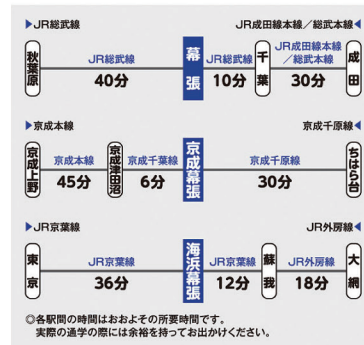

文化系部活動	吹奏楽	合唱	美術	書道	華道	茶道	演劇	新聞	英会話	パソコン	ロボット	天文	写真	手芸	調理	映画	漫画・アニメ	将棋	囲碁	ボランティア	手話	弦楽	放送	科学	文芸	国際文化	自然探索	軽音楽	数学研究	クイズ研究
男	○	○	○	○			○			○		○	○					○		○	○	○	○	○	○	○	○	○	○	○
女	○	○	○	○			○			○		○	○					○		○	○	○	○	○	○	○	○	○	○	○

◆ 学校説明会 ◆

【ミニ学校説明会】

11月4日(土)

- ① 13時30分～
- ② 15時00分～

※9月1日からHPにて予約開始
※スリッパと下足袋をご用意ください。
※車でのご来校はご遠慮願います。
(同じ内容の動画をHPでご覧になれます。)

Access Map

主な駅からの主要時間

周辺地図

JR総武線「幕張駅」南口より徒歩15分、京成千葉線「京成幕張駅」より徒歩15分、JR京葉線「海浜幕張駅」北口より徒歩10分