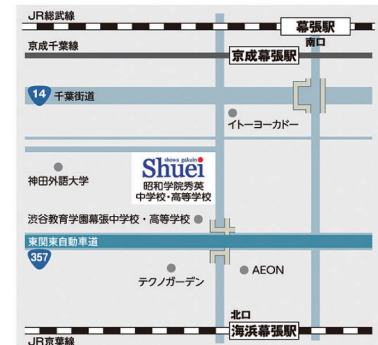

文化系部活動	吹奏楽	合唱	美術	書道	華道	茶道	演劇	新聞	英会話	パソコン	ロボット	天文	写真	手芸	調理	映画	漫画・アニメ	将棋	囲碁	ボランティア	手話	弦楽	放送	科学	文芸	国際文化	自然探索	軽音楽	数学研究	クイズ研究
男	○	○	○	○			○			○		○	○					○		○	○	○	○	○	○	○	○	○	○	○
女	○	○	○	○			○			○		○	○					○		○	○	○	○	○	○	○	○	○	○	○

◆ 学校説明会 ◆

【ミニ学校説明会】

11月4日(土)

- ① 13時30分～
- ② 15時00分～

※9月1日からHPにて予約開始
※スリッパと下足袋をご用意ください。
※車でのご来校はご遠慮願います。
(同じ内容の動画をHPでご覧になれます。)

Access Map

主な駅からの主要時間

周辺地図

JR総武線「幕張駅」南口より徒歩15分、京成千葉線「京成幕張駅」より徒歩15分、JR京葉線「海浜幕張駅」北口より徒歩10分