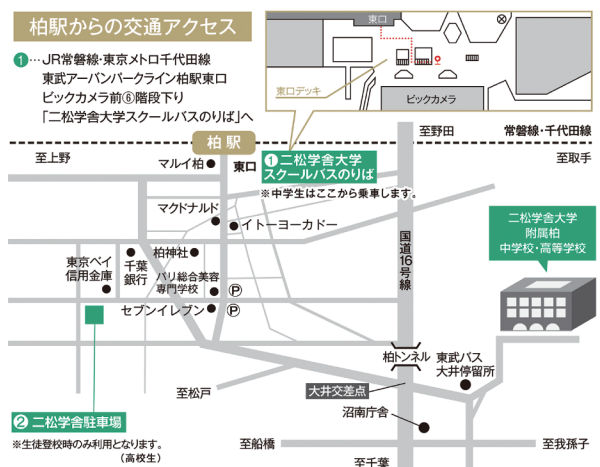

系列校である二松学舎大学へは、学内選抜による優先入学の制度があります。他大学からの指定校推薦も110大学あります。

【大学合格実績】

二松学舎大学、東京大学、東京外国語大学、キングス・カレッジ・ロンドン（ロンドン大学）、筑波大学、千葉大学、埼玉大学、茨城大学、宇都宮大学、電気通信大学、千葉県立保健医療大学、北見工業大学、早稲田大学、慶應大学、上智大学、東京理科大学、学習院大学、明治大学、青山学院大学、立教大学、中央大学、法政大学、立命館大学、日本女子大学、東京女子大学、成蹊大学、成城大学、明治学院大学、國學院大学、武蔵大学、芝浦工業大学、獨協大学、日本大学、東洋大学、駒澤大学、専修大学、神田外語大学、順天堂大学、東京農業大学、他

文化系部活動	吹奏楽	合唱	美術	書道	華道	茶道	演劇	新聞	英会話	パソコン	ロボット	天文	写真	手芸	調理	映画	漫画・アニメ	将棋	囲碁	ボラントイア	合唱	文芸	科学
男	○	○	○	○	○	○	○		○	○			○							○	○	○	○
女	○	○	○	○	○	○	○		○	○			○							○	○	○	○

◆ 学校説明会（要予約）◆

- 9/30（土） 14:00～15:30
- 10/14（土） 14:00～15:30
- 10/28（土） 14:00～15:30
- 11/11（土） 14:00～15:30
- 11/25（土） 14:00～15:30
- 12/ 9（土） 14:00～15:30

※すべて予約制で実施いたします。予約開始日時はホームページでご確認下さい。

オンラインなし

Access Map

※柏駅、新柏駅、我孫子駅からスクールバスで約15分（無料）
北総線ルート（4駅に停車）も新鎌ヶ谷ルート運行（無料）
※ご見学や説明会等でご来校の際は、HPよりスクールバスダイヤをご確認下さい。