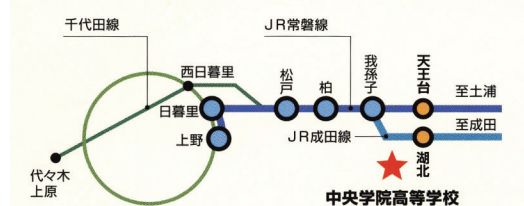

文化系部活動	吹奏楽	合唱	美術	書道	華道	茶道	演劇	新聞	英会話	パソコン	ロボット	天文	写真	手芸	クッキング	映画	漫画・アニメ	将棋	囲碁	インターアクト	手話	生物	軽音楽	放送
男	○		○	○	○	○			○	○					○					○		○	○	○
女	○		○	○	○	○			○	○					○					○		○	○	○

◆ 学校説明会 ◆

【学校見学会】

8月19日(土)・20日(日)
 1回目 9時30分~11:30
 2回目 13時30分~15:30
 今年から通常通り実施します。

【入試説明会】

10月14日(土)・28日(土)
 11月4日(土)・11日(土)・18日(土)・25日(土)
 全日程 14:00~16:00

〈内容〉

- ・ 本学概要説明、入試要項説明
- ・ 個別相談、施設見学、部活動見学(一部)など
- ・ 学校案内、入試要項、配布

※どちらもオンラインなし。要Web予約
 ※駐車場はありませんので、車での来校はご遠慮下さい。

Access Map

交通機関
 ●常磐線 天王台駅(南口) バス→湖北駅南口行(中央学院高校)→約7分
 ●成田線 湖北駅(南口) バス→天王台駅行(中央学院高校)→約5分