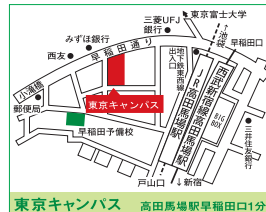

Access Map

キャンパスは駅のすぐそば

多古本校 成田駅・佐原駅・八日市場駅よりスクールバス20分

柏キャンパス 柏駅東口7分

勝田台キャンパス 勝田台駅A3出口2分

西船橋キャンパス 西船橋駅北口・京成西船橋駅5分

稲毛海岸キャンパス 稲毛海岸駅南口2分

東京キャンパス 高田馬場駅早稲田口1分

【勝田台キャンパス】

《学校見学会》10/14(土)・11/11(土)・12/9(土)・12/16(土) =各 ①10:00 ②13:00  
《個別相談会》9/30(土)・1/20(土)・2/17(土)・3/16(土) =13:00~15:00  
12/1(金) =18:00~20:00

【西船橋キャンパス】

《学校見学会》10/14(土)・11/18(土)・12/9(土)・12/16(土) =各 ①10:00 ②13:00  
《個別相談会》11/11(土)・1/20(土)・2/17(土)・3/9(土) =すべて13:00~15:00