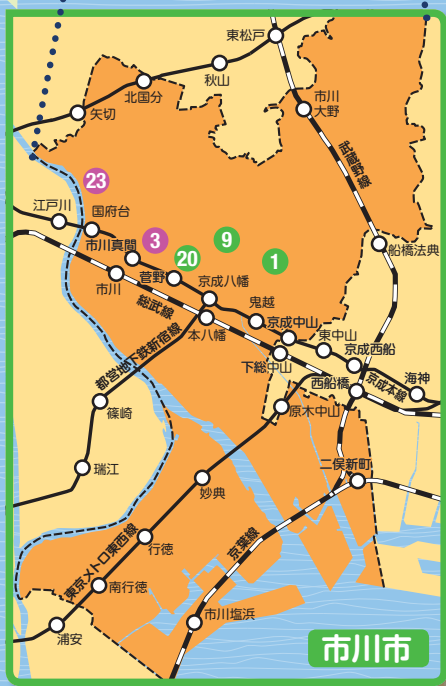

千葉県 私立 中学校 所在地図

- 共学校
- 女子校
- J R 線
- 私鉄線

千葉県私立中学校リスト(50音順)

- 1 市川中学校
- 2 暁星国際中学校
- 3 国府台女子学院中学部
- 4 志学館中等部
- 5 芝浦工業大学柏中学校
- 6 渋谷教育学園幕張中学校
- 7 秀明大学学校教師学部附属秀明八千代中学校
- 8 翔凜中学校
- 9 昭和学院中学校
- 10 昭和学院秀英中学校
- 11 聖徳大学附属女子中学校
- 12 西武台千葉中学校
- 13 専修大学松戸中学校
- 14 千葉日本大学第一中学校
- 15 千葉明德中学校
- 16 東海大学付属浦安高等学校中等部
- 17 東邦大学付属東邦中学校
- 18 成田高等学校附属中学校
- 19 二松學舎大学附属柏中学校
- 20 日出学園中学校
- 21 八千代松陰中学校
- 22 麗澤中学校
- 23 和洋国府台女子中学校

(ピンクは女子校、その他は共学校)