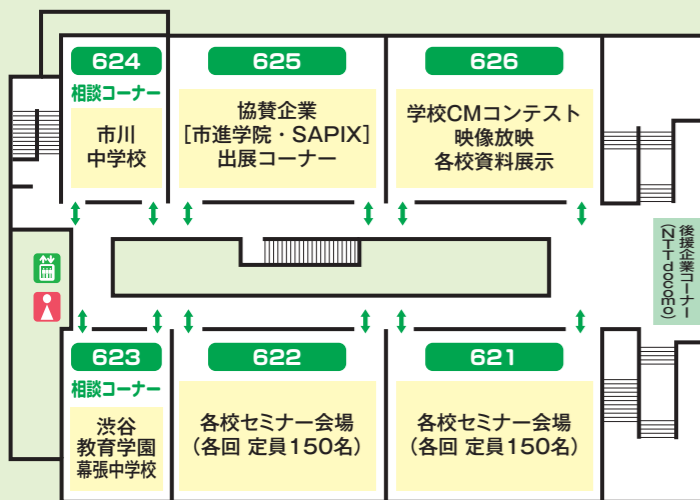

会場マップ

6号館 | 1階

各校相談コーナー／協賛企業コーナー／総合受付 など

2号館 | 3階

部活動発表会場

6号館 | 2階

相談コーナー／セミナー会場 など

6号館 | 3階

各校セミナー会場

※相談コーナーの配置など、都合により変更する場合があります。

構内マップ

千葉工業大学

ご来場の皆様へ

- 各会場は入退場自由です。
- 会場内での飲食・喫煙・撮影・録音は禁止となっています。
- 6号館 1・3階:男子トイレ
2階:女子トイレ
2号館 3階:男女トイレとなりますので、ご自由にご利用ください。

会場は2・6号館になります