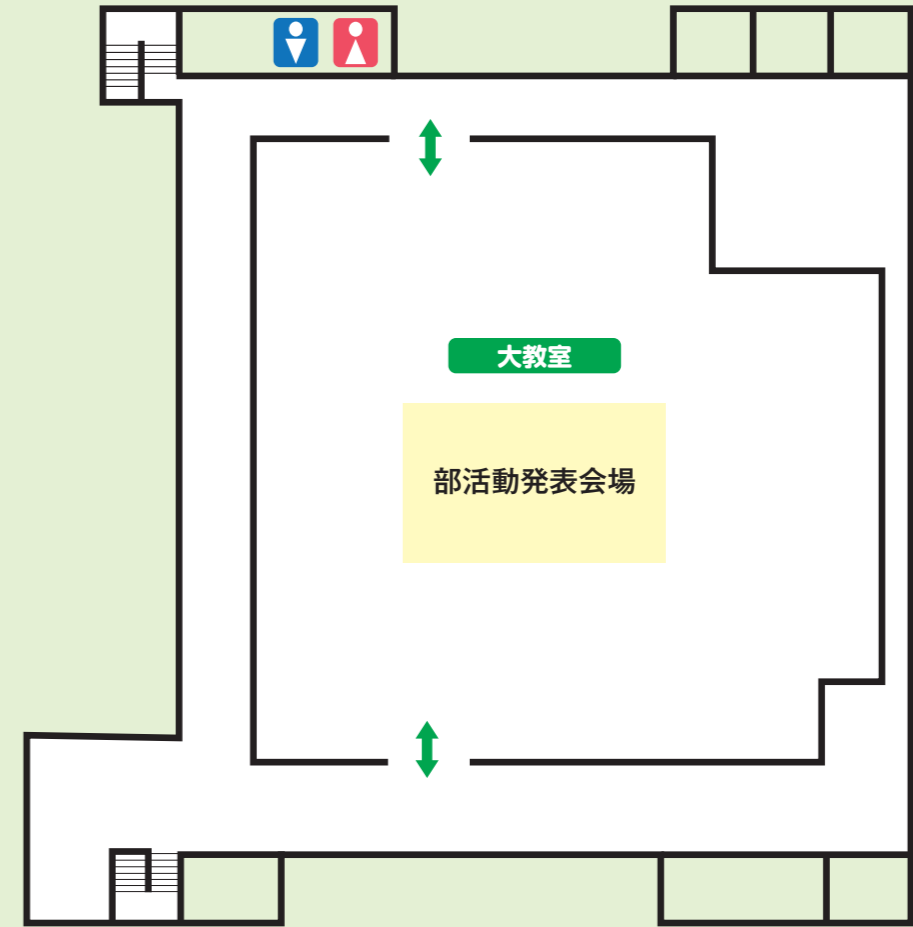

会場マップ

6号館 | 1階

各校相談コーナー／協賛企業コーナー／総合受付 など

2号館 | 3階

部活動発表会場

6号館 | 2階

相談コーナー／セミナー会場 など

6号館 | 3階

各校セミナー会場

※相談コーナーの配置など、都合により変更する場合があります。

構内マップ

千葉工業大学

ご来場の皆様へ

- 各会場は入退場自由です。
- 会場内での飲食・喫煙・撮影・録音は禁止となっています。
- 6号館 1・3階:男子トイレ
2階:女子トイレ
2号館 3階:男女トイレとなりますので、ご自由にご利用ください。

会場は2・6号館になります