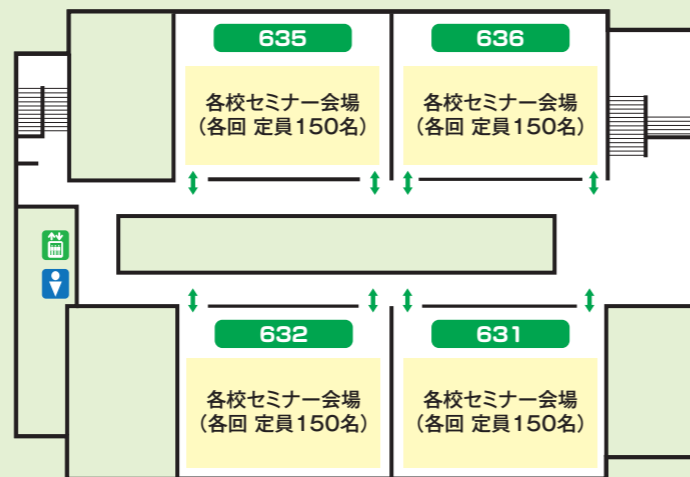

会場マップ

6号館 | 1階

各校相談コーナー／協賛企業コーナー／総合受付 など

2号館 | 3階

部活動発表会場

6号館 | 2階

相談コーナー／セミナー会場 など

6号館 | 3階

各校セミナー会場

※相談コーナーの配置など、都合により変更する場合があります。

構内マップ

千葉工業大学

ご来場の皆様へ

- 各会場は入退場自由です。
- 会場内での飲食・喫煙・撮影・録音は禁止となっています。
- 6号館 1・3階:男子トイレ
2階:女子トイレ
2号館 3階:男女トイレとなりますので、ご自由にご利用ください。

会場は2・6号館になります