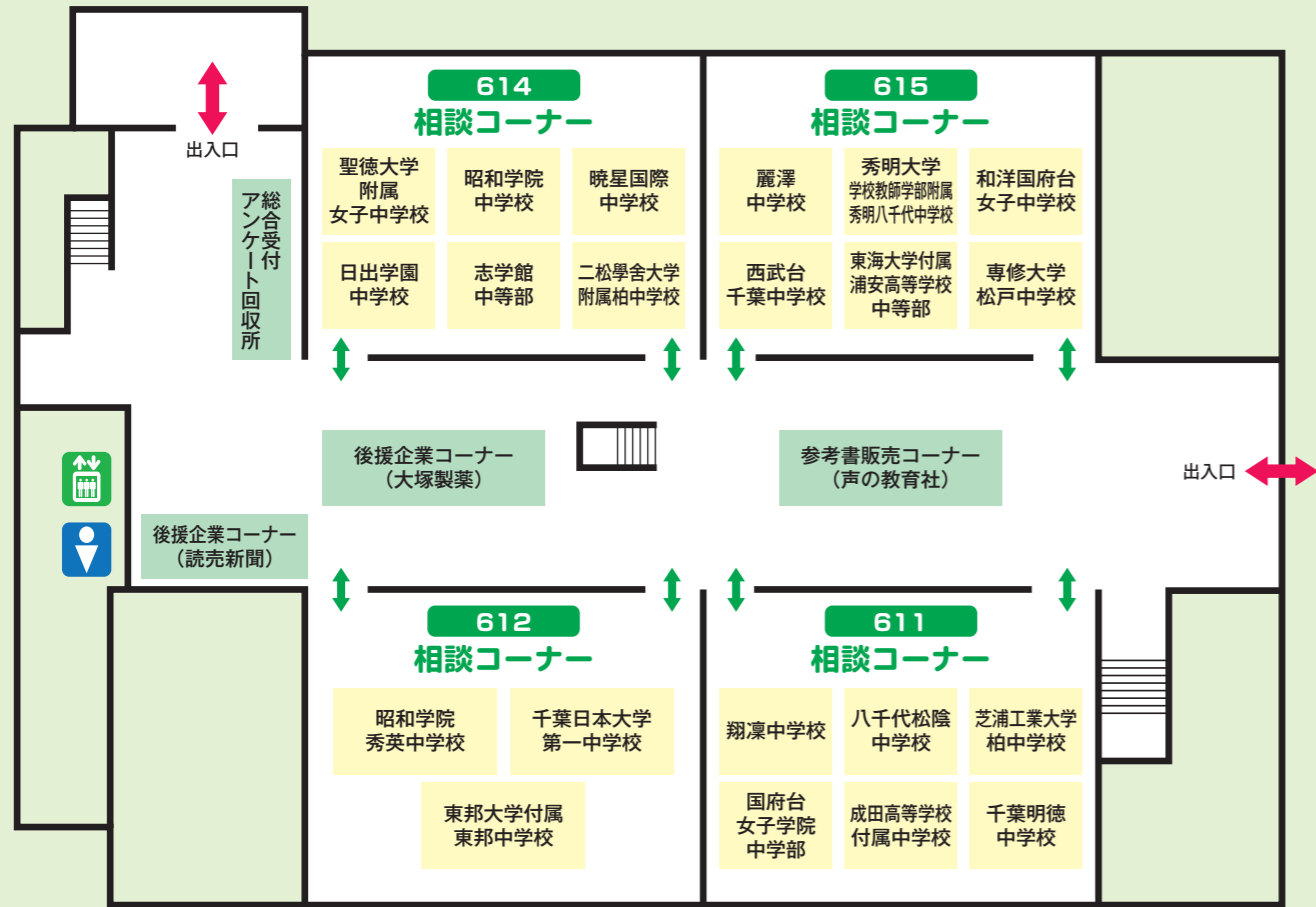

会場マップ

6号館 | 1階

各校相談コーナー／協賛企業コーナー／総合受付 など

2号館 | 3階

部活動発表会場

6号館 | 2階

相談コーナー／セミナー会場 など

6号館 | 3階

各校セミナー会場

※相談コーナーの配置など、都合により変更する場合があります。

構内マップ

千葉工業大学

ご来場の皆様へ

- 各会場は入退場自由です。
- 会場内での飲食・喫煙・撮影・録音は禁止となっています。
- 6号館 1・3階:男子トイレ
2階:女子トイレ
2号館 3階:男女トイレとなりますので、ご自由にご利用ください。

会場は2・6号館になります